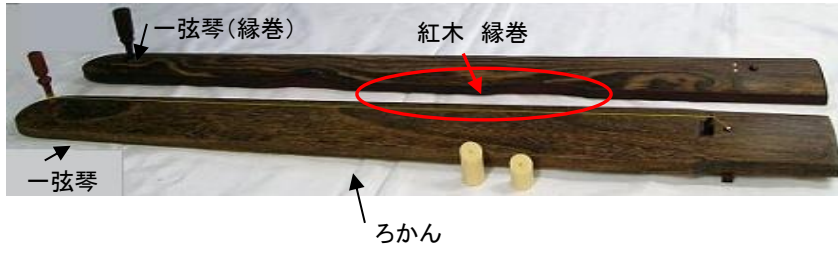

# 一弦琴 価格表 (税抜)

にちわ印 一弦琴		
コード 4200		
011	一弦琴	70,000
012	一弦琴 (縁巻)	80,000
	付属品	
	ろかん(プラスチック)	5,800
	駒	2,200
	糸巻	7,000
	糸 細口	1,000
	太口	1,180
	象牙ろかん 2ヶ1組	65,000
	一弦琴 台	34,000